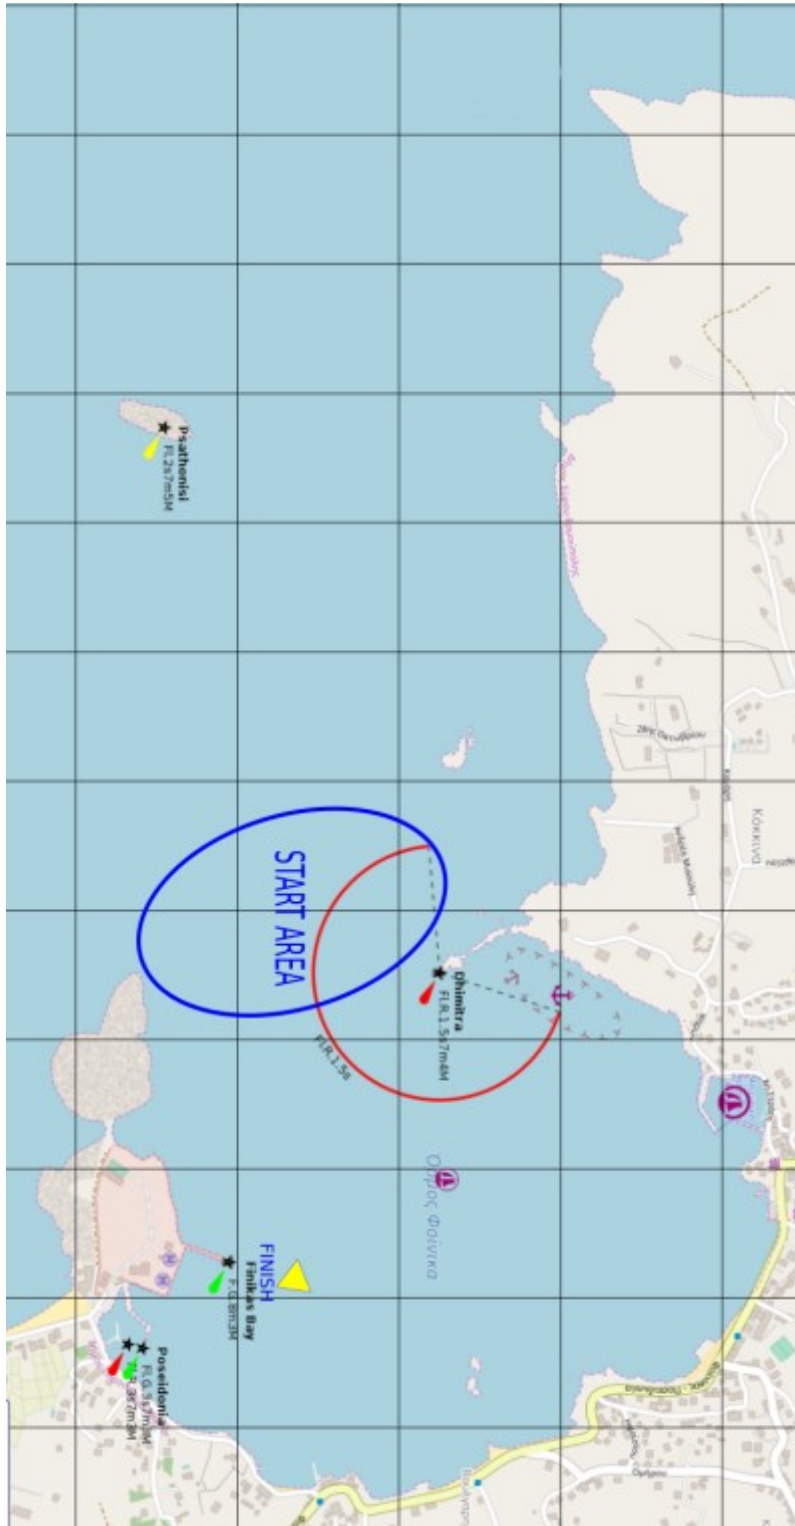

ΠΡΟΣΑΡΤΗΜΑ Α / APPENDIX A

Τα παρακάτω διαγράμματα είναι ενδεικτικά και όχι υπό κλίμακα / The following diagrams are indicative and not to scale

Διάγραμμα 1 / Diagram 1

Γραμμή Εκκίνησης στο Φάληρο, M1 και M2 θα αφεθούν αριστερά
Starting Line at Faliro, M1 and M2 to be rounded to port.

Διάγραμμα 2 / Diagram 2
Γραμμή Εκκίνησης στο Φάληρο (Σήμα ECHO)
Starting Line at Faliro (ECHO flag)
M1 και M1a θα αφεθούν αριστερά
M1 and M1a to be rounded to port

Διάγραμμα 3 / Diagram 3
Φοίνικας Σύρου / Finikas Syrou

Διάγραμμα 4 / Diagram 4
Τερματισμός στους Λειψούς
Finish line at Lipsi

Διάγραμμα 5 / Diagram 5
Διαδρομή MERCEDES BENZ CUP
MERCEDES BENZ CUP course