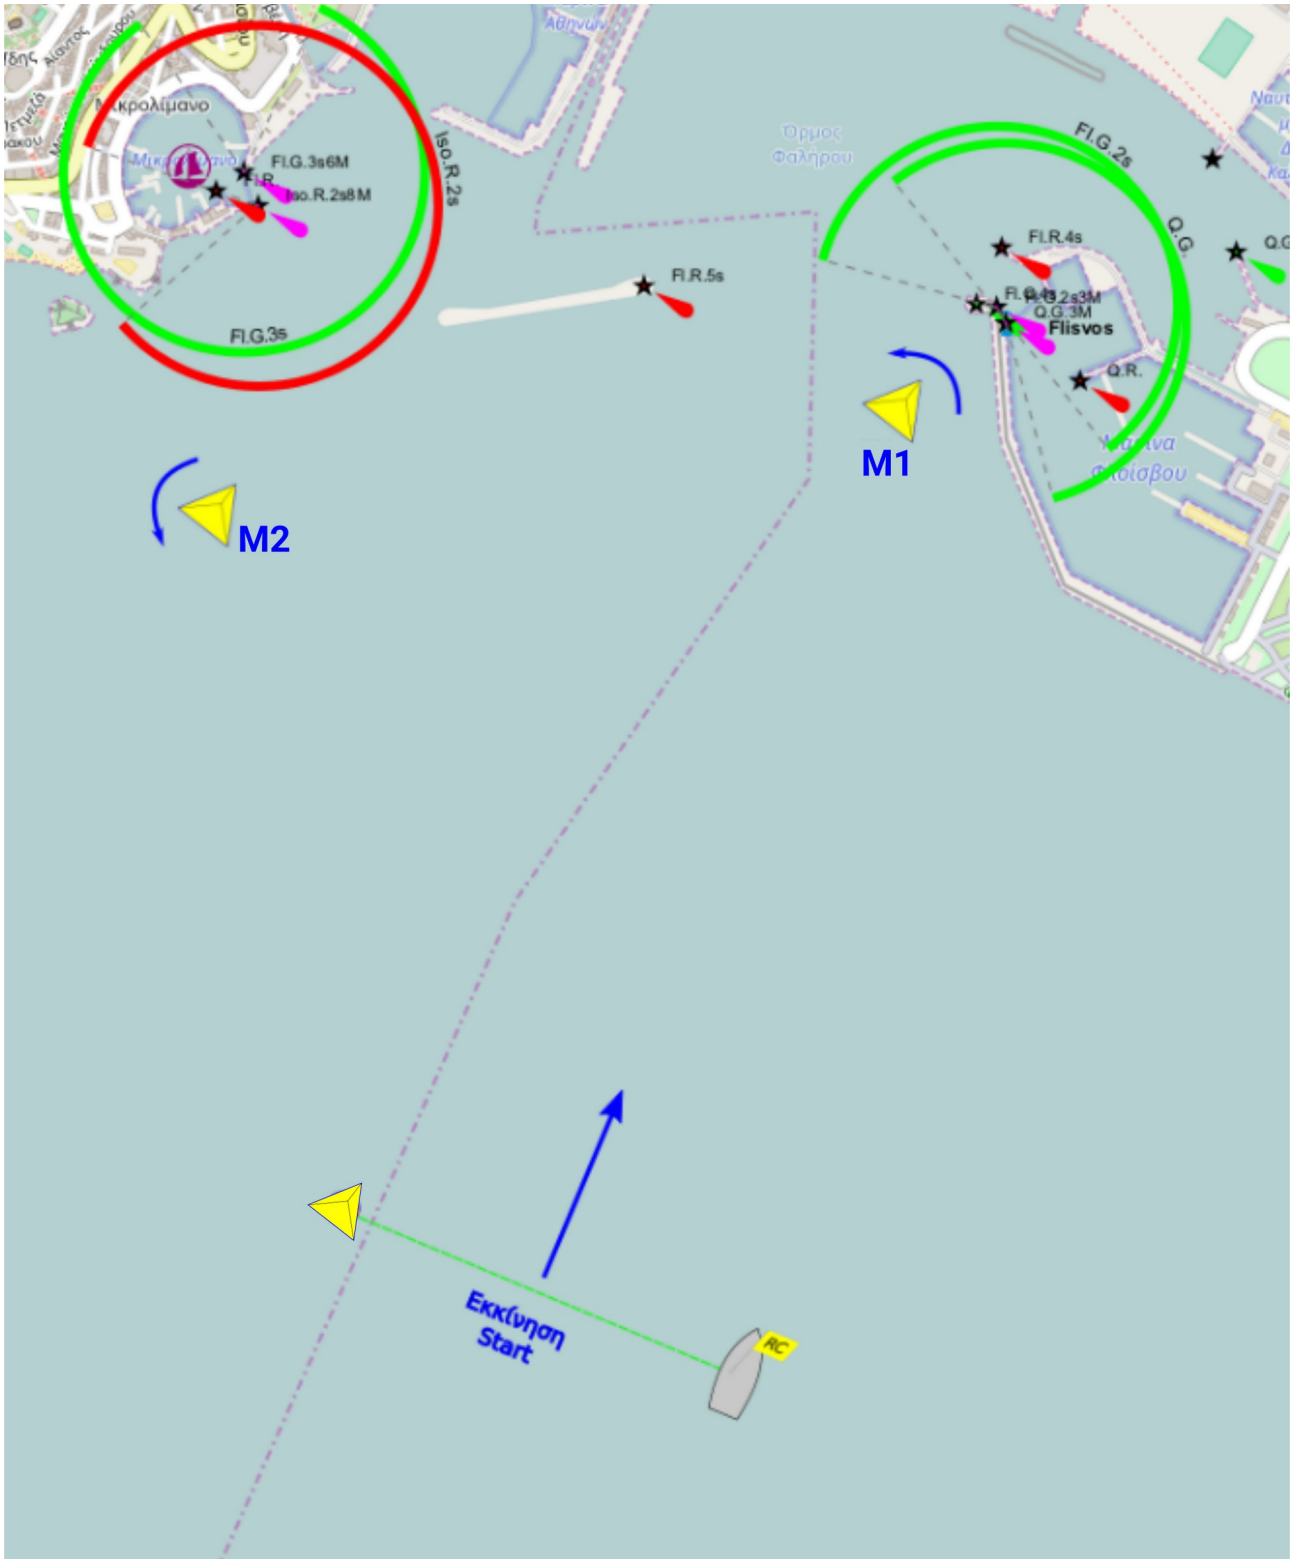

ΠΡΟΣΑΡΤΗΜΑ Α / APPENDIX A

Τα παρακάτω διαγράμματα είναι ενδεικτικά και όχι υπό κλίμακα / The following diagrams are indicative and not to scale

Διάγραμμα 1 / Diagram 1

Γραμμή Εκκίνησης στο Φάληρο, M1 και M2 θα αφεθούν αριστερά
Starting Line at Faliro, M1 and M2 to be rounded to port.

Διάγραμμα 2 / Diagram 2
Γραμμή Εκκίνησης στο Φάληρο (Σήμα ECHO)
Starting Line at Faliro (ECHO flag)
M1 και M1a θα αφεθούν αριστερά
M1 and M1a to be rounded to port

Διάγραμμα 3 / Diagram 3
Φοίνικας Σύρου / Finikas Syrou

Διάγραμμα 4 / Diagram 4
Τερματισμός στους Λειψούς
Finish line at Lipsi

Διάγραμμα 5 / Diagram 5
Διαδρομή MERCEDES BENZ CUP
MERCEDES BENZ CUP course