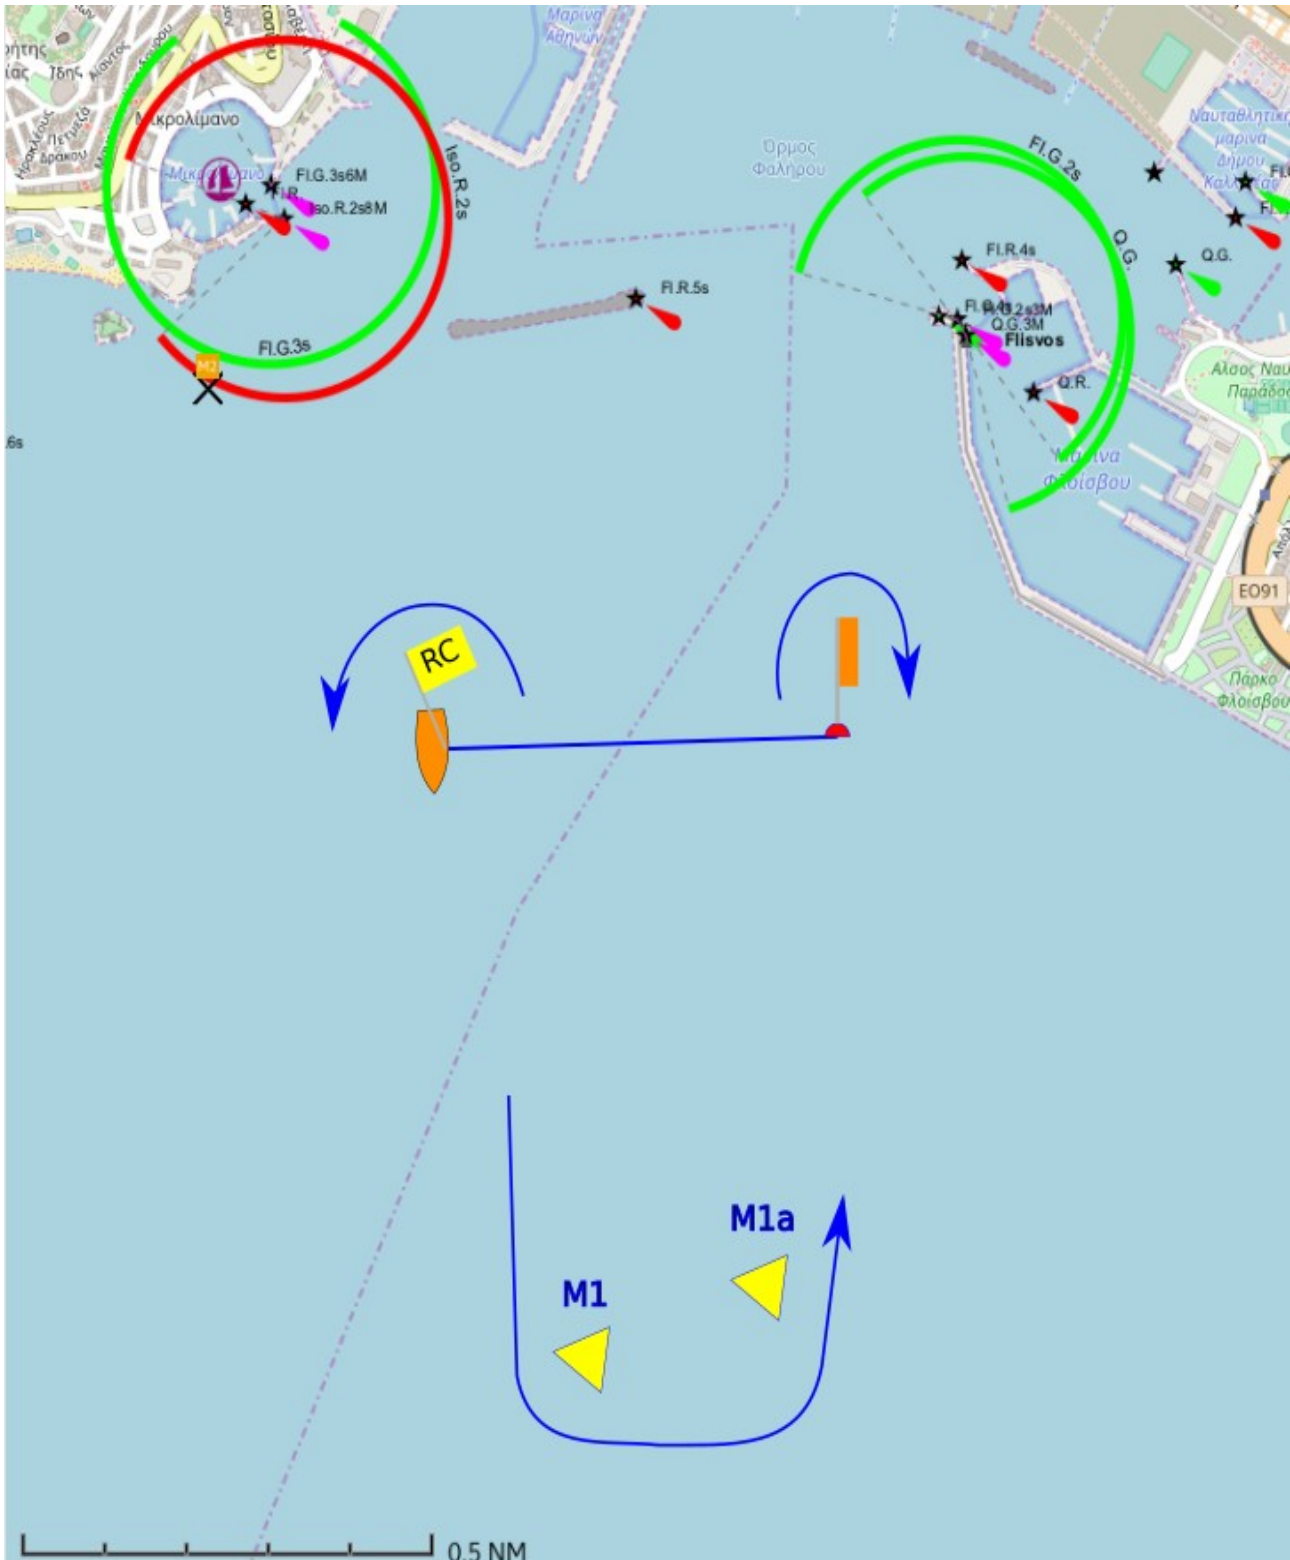

ΠΡΟΣΑΡΤΗΜΑ Α / APPENDIX A

Τα παρακάτω διαγράμματα είναι ενδεικτικά και όχι υπό κλίμακα / The following diagrams are indicative and not to scale

Διάγραμμα 1 / Diagram 1

Γραμμή Εκκίνησης στο Φάληρο, M1 και M2 θα αφεθούν αριστερά
Starting Line at Faliro, M1 and M2 to be rounded to port.

Διάγραμμα 2 / Diagram 2
Γραμμή Εκκίνησης στο Φάληρο (Σήμα ECHO)
Starting Line at Faliro (ECHO flag)
M1 και M1a θα αφεθούν αριστερά
M1 and M1a to be rounded to port

Διάγραμμα 3 / Diagram 3
Φοίνικας Σύρου / Finikas Syrou

Διάγραμμα 4 / Diagram 4
Τερματισμός στους Λειψούς
Finish line at Lipsi

Διάγραμμα 5 / Diagram 5
Διαδρομή MERCEDES BENZ CUP
MERCEDES BENZ CUP course