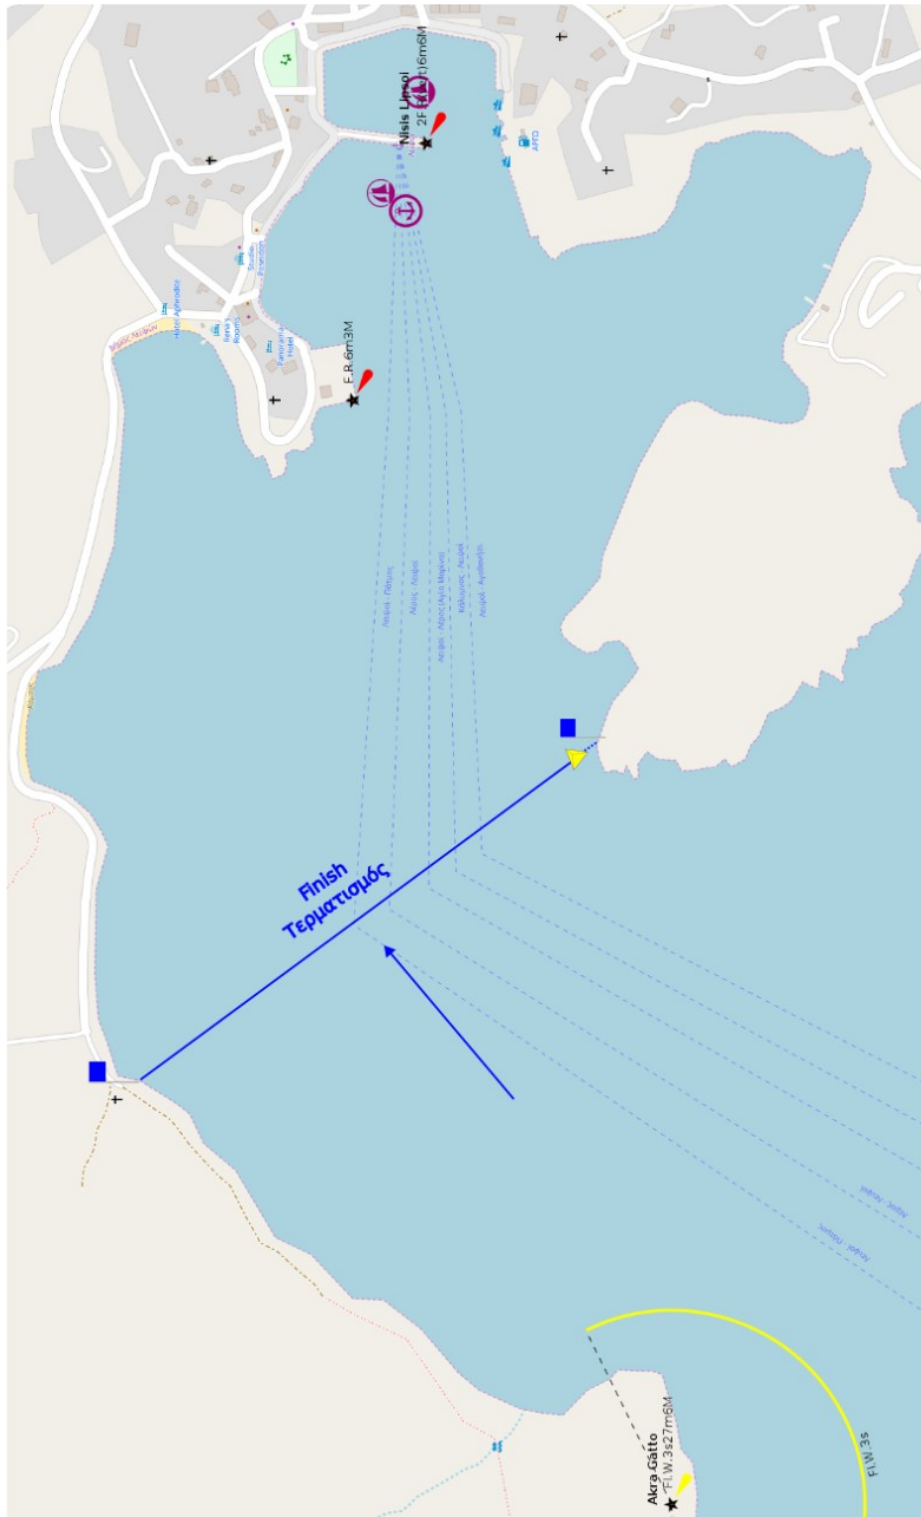

ΠΡΟΣΑΡΤΗΜΑ Α / APPENDIX A

Τα παρακάτω διαγράμματα είναι ενδεικτικά και όχι υπό κλίμακα / The following diagrams are indicative and not to scale

Διάγραμμα 1 / Diagram 1

Γραμμή Εκκίνησης στο Φάληρο, M1 και M2 θα αφεθούν αριστερά
Starting Line at Faliro, M1 and M2 to be rounded to port.

Διάγραμμα 2 / Diagram 2
Γραμμή Εκκίνησης στο Φάληρο (Σήμα ECHO)
Starting Line at Faliro (ECHO flag)
M1 και M1a θα αφεθούν αριστερά
M1 and M1a to be rounded to port

Διάγραμμα 3 / Diagram 3
Φοίνικας Σύρου / Finikas Syrou

Διάγραμμα 4 / Diagram 4
Τερματισμός στους Λειψούς
Finish line at Lipsi

Διάγραμμα 5 / Diagram 5
Διαδρομή MERCEDES BENZ CUP
MERCEDES BENZ CUP course